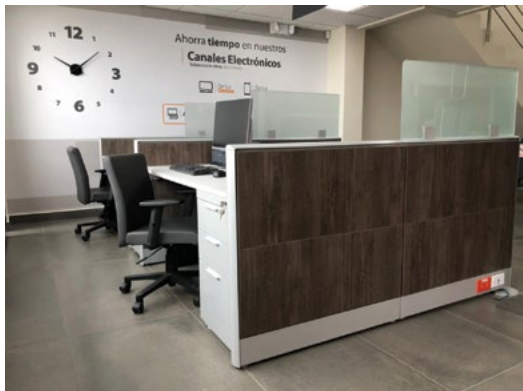

PRODUCTO	<i>Mobiliario bancario</i>	DISEÑO	<i>Bco. Internacional</i>	ÁREA	<i>150m²</i>	CIUDAD	<i>Quito</i>