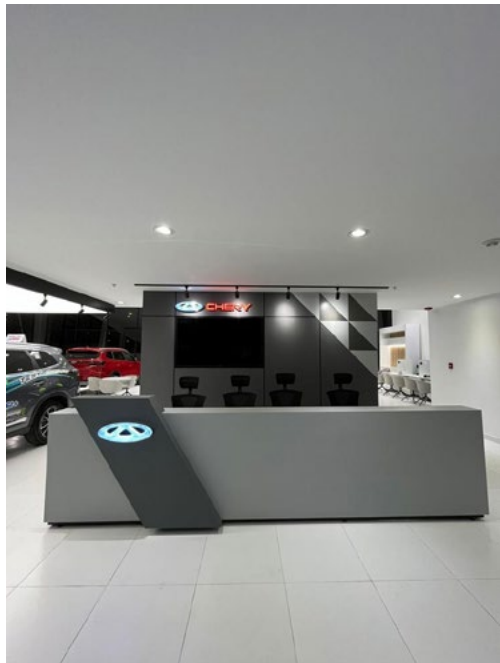

MAZDA

PRODUCTO	MOBILIARIO	DISEÑO	MAZDA	ÁREA	586 m2	CIUDAD	QUITO

AURON

Espacios Productivos ©

PROYECTOS EJECUTADOS