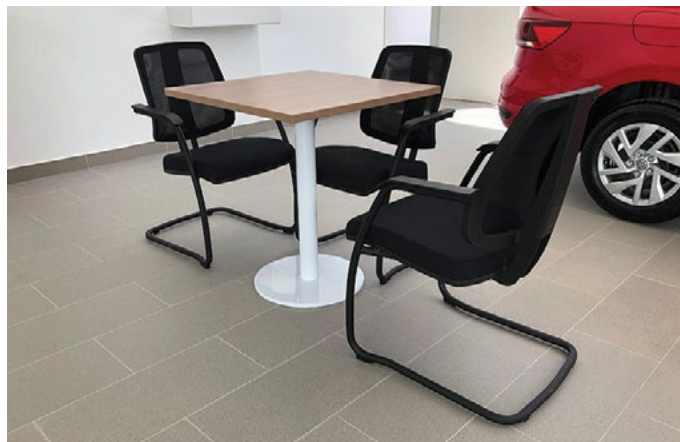

PRODUCTO	Mobiliario de oficina	DISEÑO	Auron	ÁREA	Todos los concesionarios a nivel nacional.	PAÍS	Ecuador