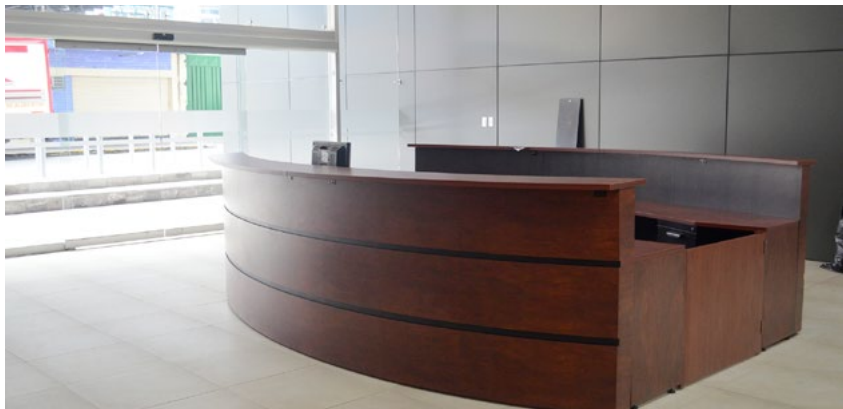

COMPLEJO JUDICIAL NORTE

PRODUCTO	<i>Mobiliario de oficina</i>	DISEÑO	<i>Consejo de la Judicatura</i>	ÁREA	<i>57.000 m2</i>	CIUDAD	<i>Quito</i>

AURON

Espacios Productivos ©

PROYECTOS EJECUTADOS