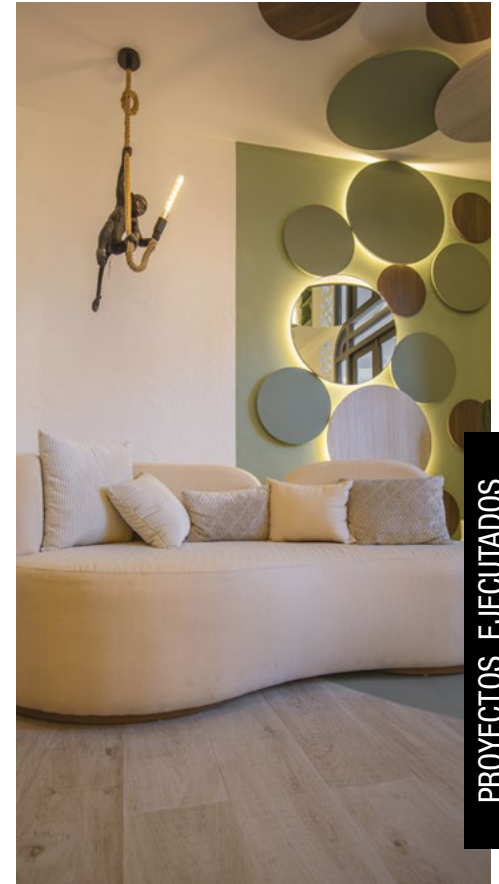

CASAS PROJECT 2024

PRODUCTO	MOBILIARIO	DISEÑO	AURON	ÁREA	40 m2	CIUDAD	QUITO

AURON

Espacios Productivos ©

PROYECTOS EJECUTADOS