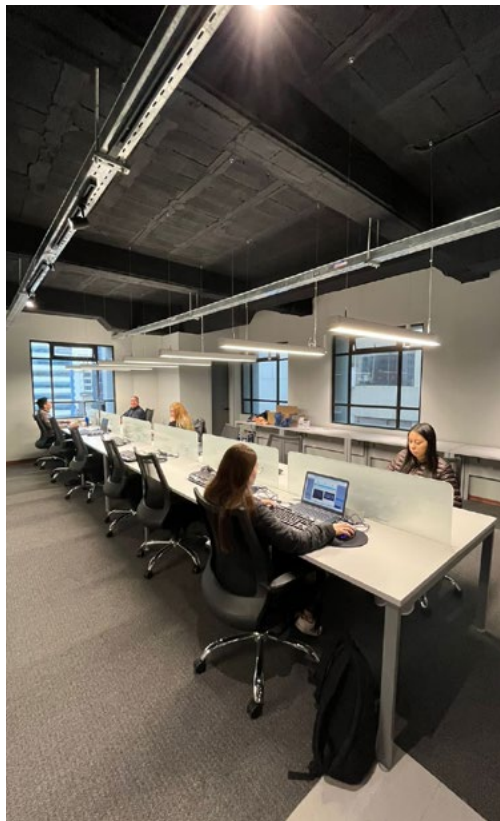

PRODUCTO	MOBILIARIO	DISEÑO	AURON	ÁREA	380 m2	CIUDAD	QUITO