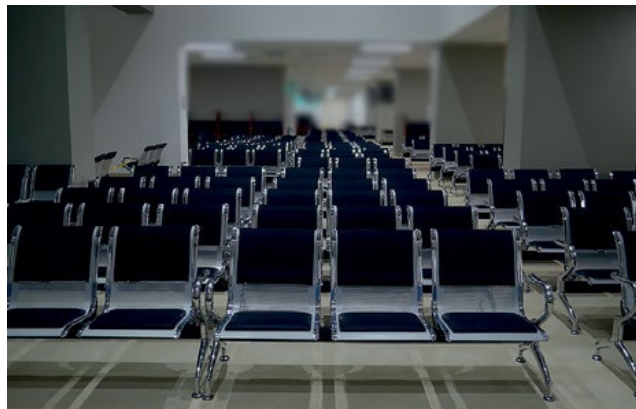

COMPLEJO JUDICIAL NORTE

PRODUCTO	<i>Mobiliario de oficina</i>	DISEÑO	<i>Consejo de la Judicatura</i>	ÁREA	<i>57.000 m2</i>	CIUDAD	<i>Quito</i>

AURON

Espacios Productivos ©

PROYECTOS EJECUTADOS