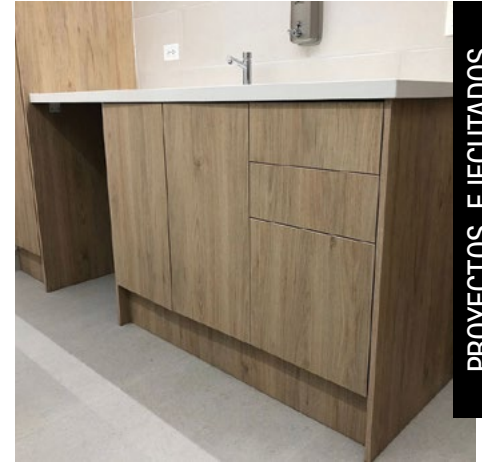

AURON

Espacios Productivos ©