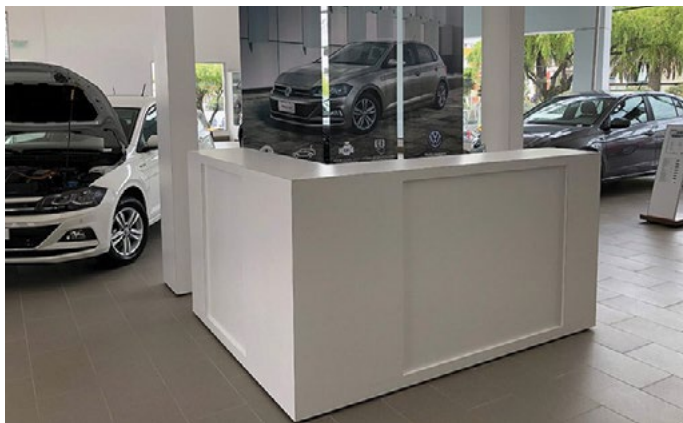

PRODUCTO	Mobiliario de oficina	DISEÑO	Auron	ÁREA	Todos los concesionarios a nivel nacional.	PAÍS	Ecuador