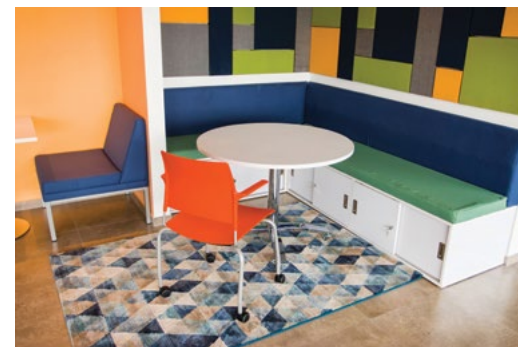

SIEMENS

PRODUCTO	Mobiliario de oficina	DISEÑO	Siemens	ÁREA	200m2	CIUDAD	Quito

AURON

Espacios Productivos ©

PROYECTOS EJECUTADOS