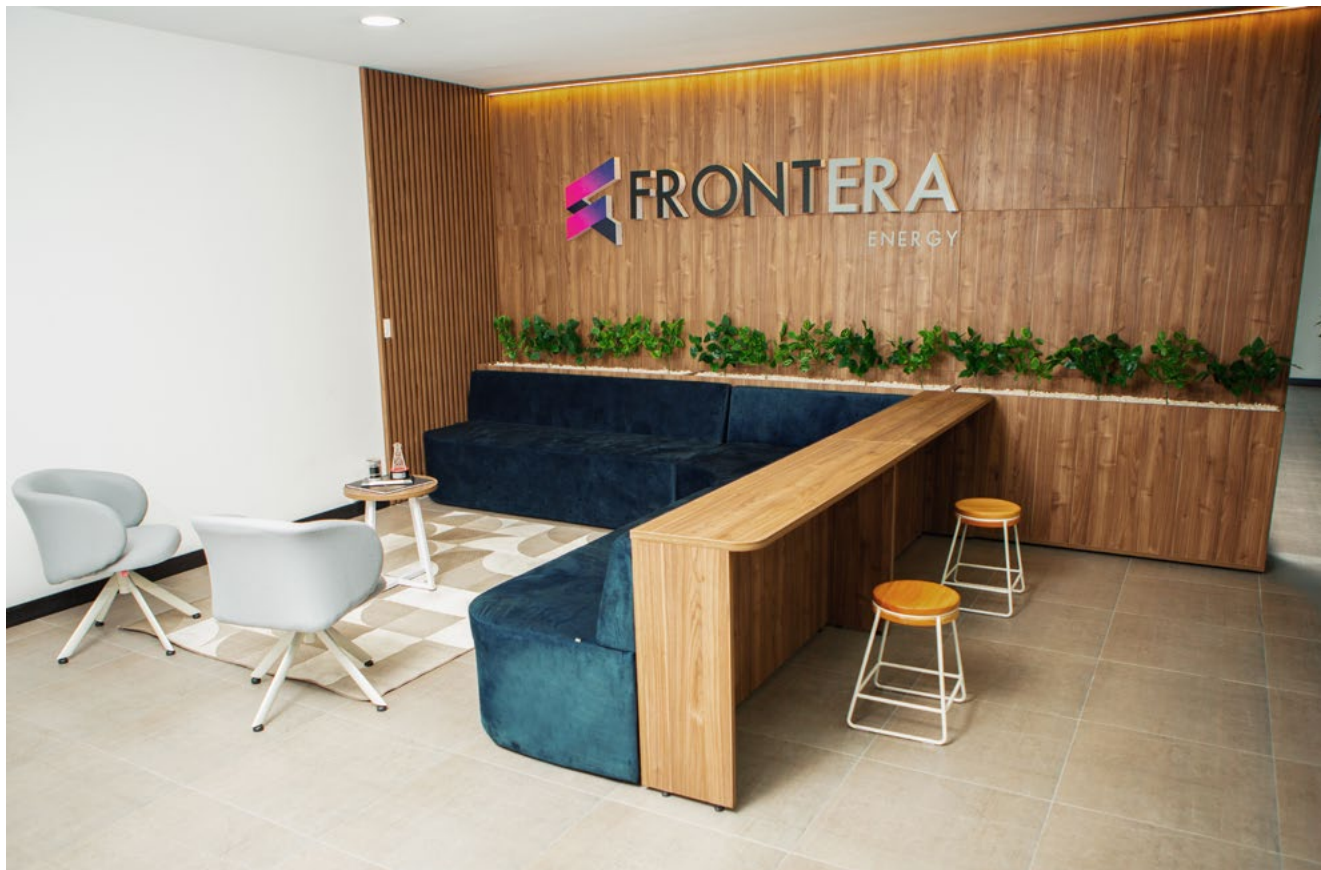

MAZDA

PRODUCTO	MOBILIARIO	DISEÑO	MAZDA	ÁREA	586 m2	CIUDAD	QUITO
----------	------------	--------	-------	------	--------	--------	-------

AURON

Espacios Productivos ©

PROYECTOS EJECUTADOS

PRODUCTO	MOBILIARIO	DISEÑO	AURON	ÁREA	472 m2	CIUDAD	QUITO
----------	------------	--------	-------	------	--------	--------	-------