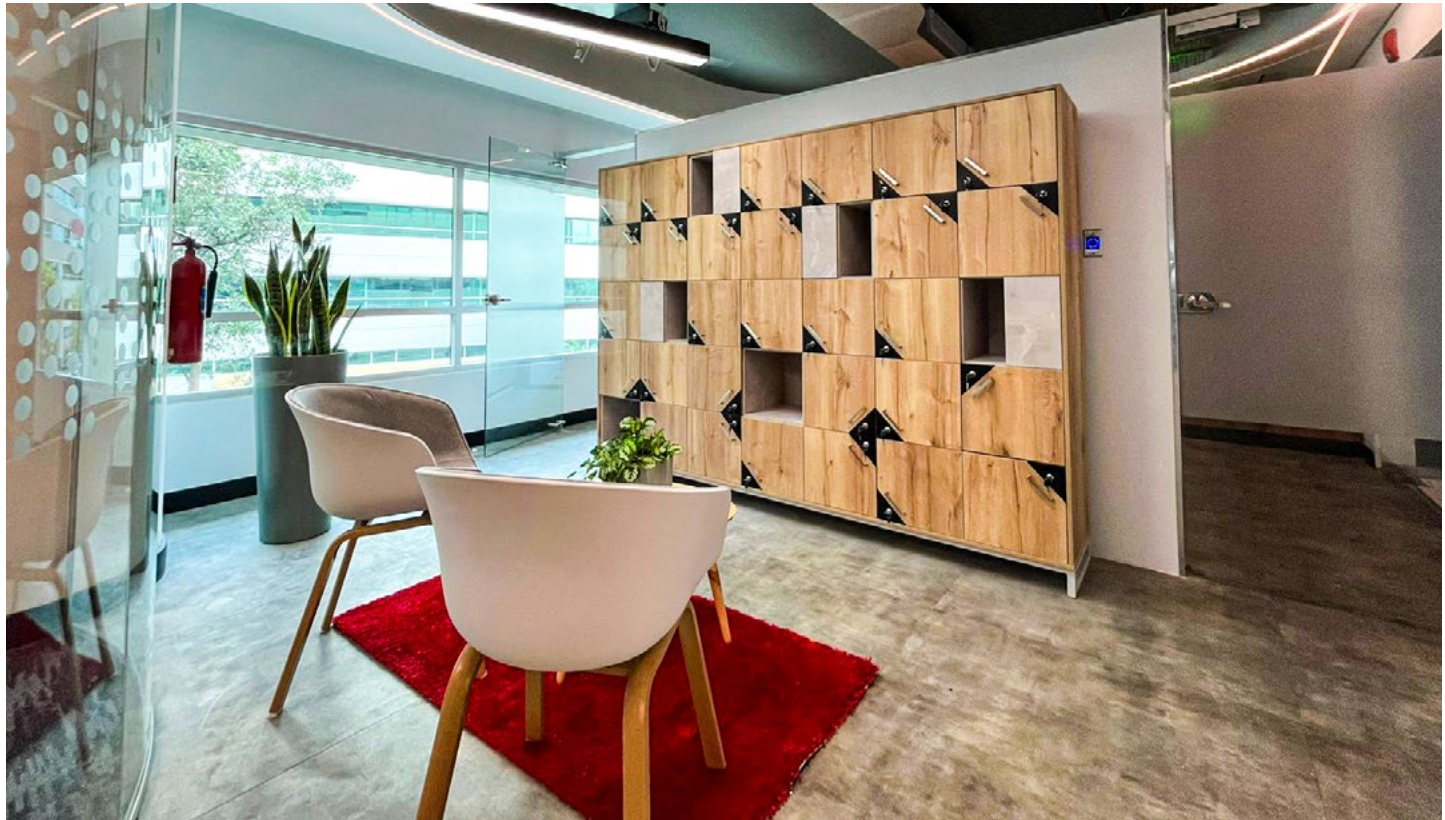

MÉLIDA ASCAMIO DICOLORI

PRODUCTO	MOBILIARIO	DISEÑO	DICOLORI	ÁREA	180 m2	CIUDAD	QUITO

AURON
Espacios Productivos ©

PROYECTOS EJECUTADOS