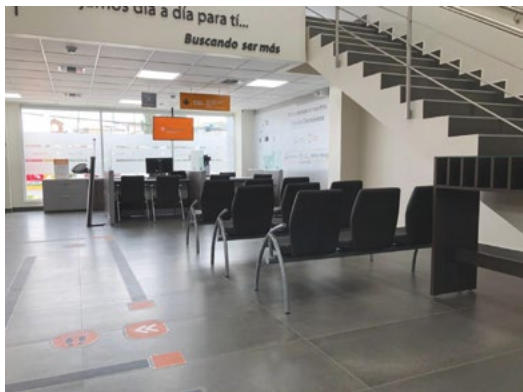

PRODUCTO	<i>Mobiliario bancario</i>	DISEÑO	<i>Bco. Internacional</i>	ÁREA	<i>150m²</i>	CIUDAD	<i>Quito</i>