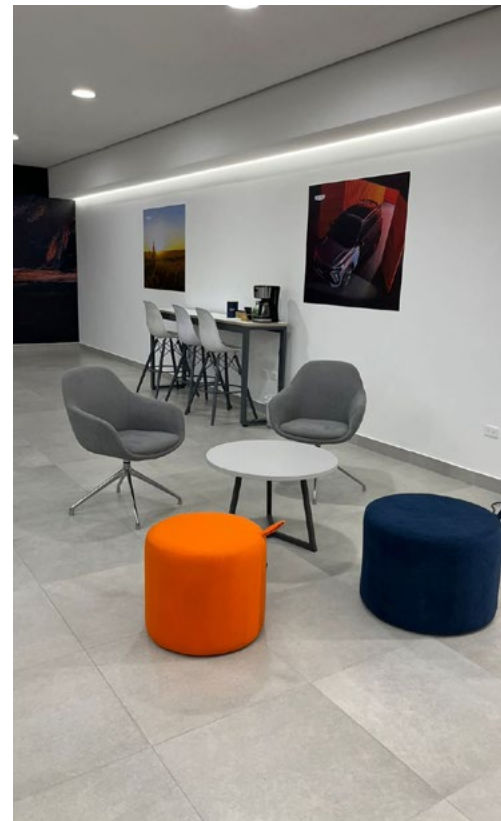

PRODUCTO	MOBILIARIO	DISEÑO	DICOLORI	ÁREA	180 m2	CIUDAD	QUITO
----------	------------	--------	----------	------	--------	--------	-------

AURON
Espacios Productivos ©

PROYECTOS EJECUTADOS

PRODUCTO	MOBILIARIO	DISEÑO	AUTOFENIX	ÁREA	220 m2	CIUDAD	QUITO
----------	------------	--------	-----------	------	--------	--------	-------