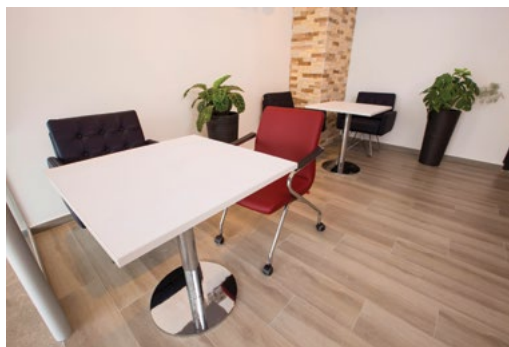

SIEMENS

PRODUCTO	Mobiliario de oficina	DISEÑO	Siemens	ÁREA	200m2	CIUDAD	Quito

AURON

Espacios Productivos ©

PROYECTOS EJECUTADOS