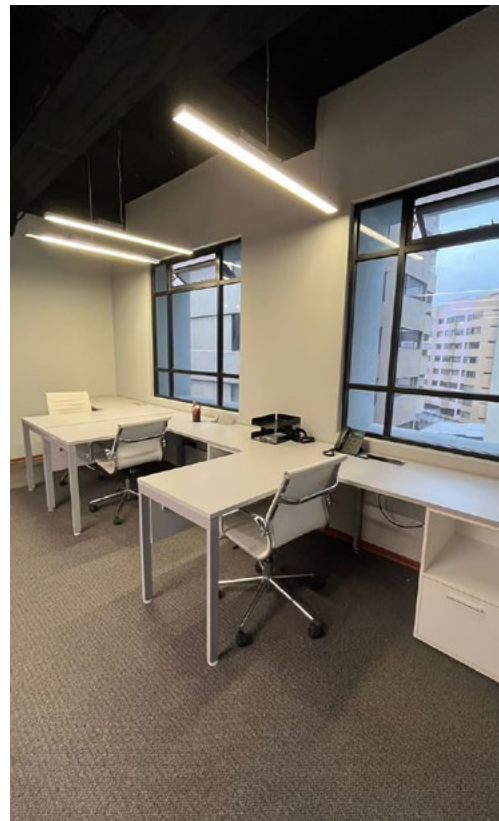

PRODUCTO	MOBILIARIO	DISEÑO	AURON	ÁREA	380 m2	CIUDAD	QUITO