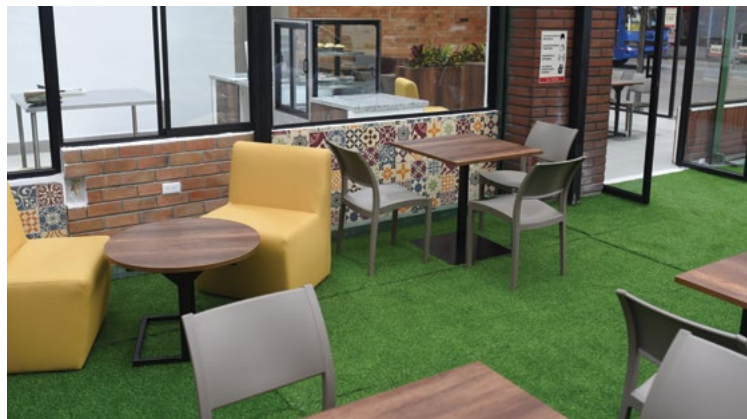

CASAS PROJECT 2024

PRODUCTO	MOBILIARIO	DISEÑO	AURON	ÁREA	40 m2	CIUDAD	QUITO
----------	------------	--------	-------	------	-------	--------	-------

AURON

Espacios Productivos ©

PROYECTOS EJECUTADOS

PRODUCTO	<i>MOBILIARIO DE RESTAURANTES</i>	DISEÑO	<i>AURON</i>	ÁREA	<i>120 m2</i>	CIUDAD	<i>QUITO</i>
-----------------	-----------------------------------	---------------	--------------	-------------	---------------	---------------	--------------