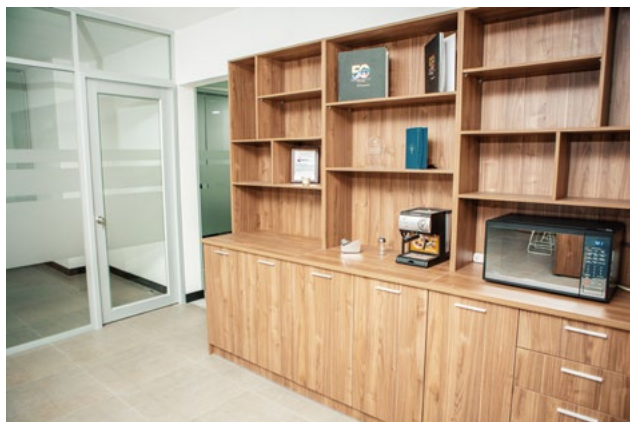

FRONTERA ENERGY

PRODUCTO	MOBILIARIO	DISEÑO	AURON	ÁREA	472 m2	CIUDAD	QUITO

AURON

Espacios Productivos ©

PROYECTOS EJECUTADOS