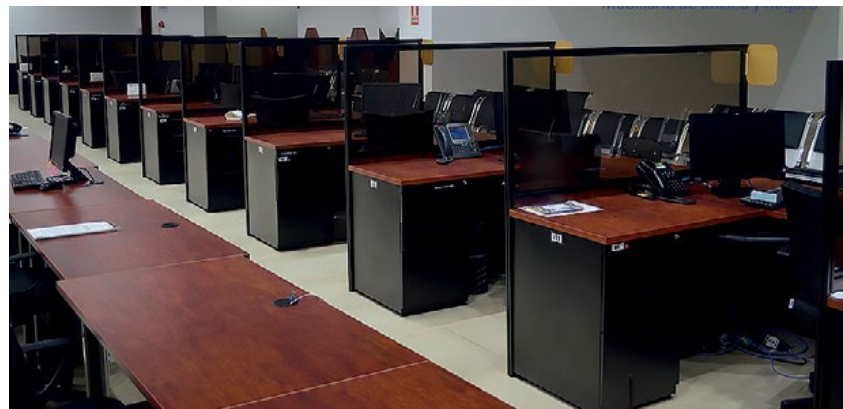

COMPLEJO JUDICIAL NORTE

PRODUCTO	<i>Mobiliario de oficina</i>	DISEÑO	<i>Consejo de la Judicatura</i>	ÁREA	<i>57.000 m2</i>	CIUDAD	<i>Quito</i>

AURON

Espacios Productivos ©

PROYECTOS EJECUTADOS