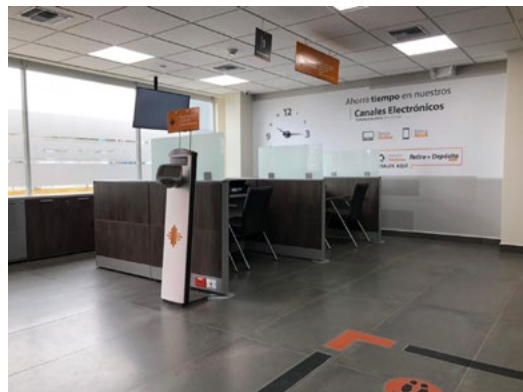

PRODUCTO	<i>Mobiliario bancario</i>	DISEÑO	<i>Bco. Internacional</i>	ÁREA	<i>150m²</i>	CIUDAD	<i>Quito</i>