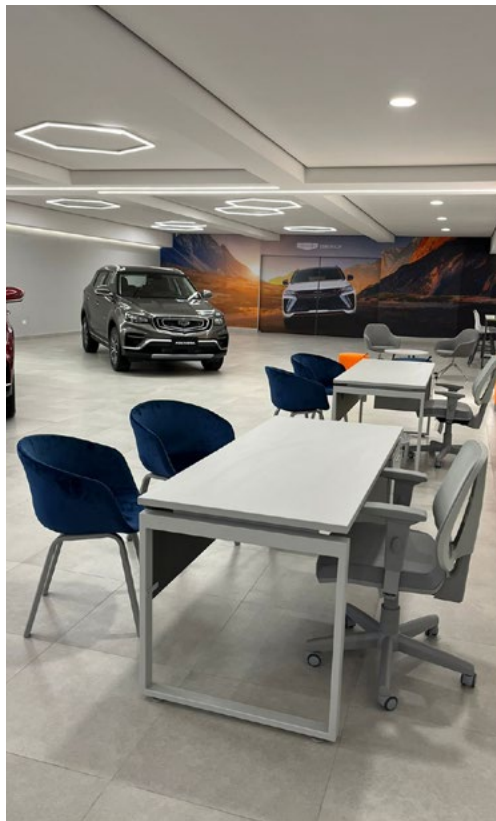

PRODUCTO	MOBILIARIO	DISEÑO	AUTOFENIX	ÁREA	220 m2	CIUDAD	QUITO