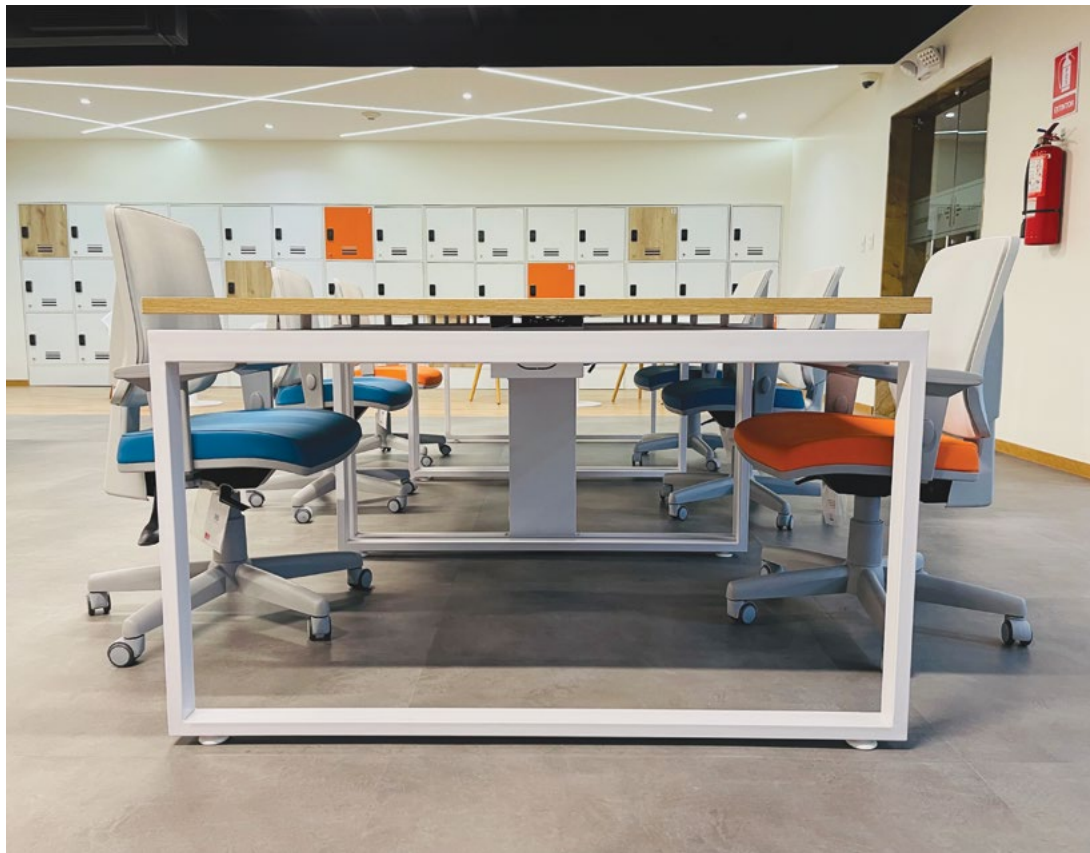

PRODUCTO	<i>Mobiliario bancario</i>	DISEÑO	<i>Bco. Internacional</i>	ÁREA	<i>120m2</i>	CIUDAD	<i>Quito</i>