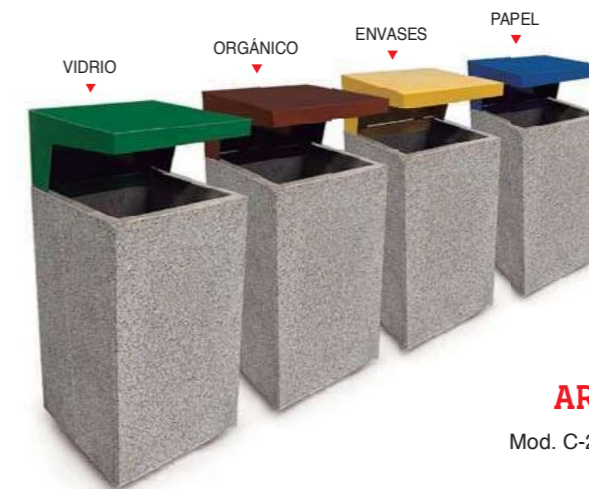

ARES
Mod. C-2021 ►
80 L