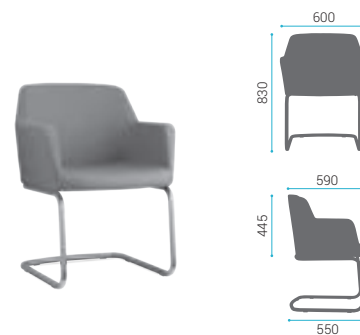

1. **01** ▶ **SHP12** Poltroncina modello Hair
   Armchair model Hair
   21.70.051.00B
2. **02** ▶ **TF48** Telaio 4-gambe Hair in legno
   Wooden 4-legs frame model Hair
   21.70.116.00L

1. **01** ▶ **SHP12** Poltroncina modello Hair
   Armchair model Hair
   21.70.051.00B
2. **02** ▶ **TF42** Telaio 4-gambe Hair cromato
   4-legs frame model Hair
   21.70.084.00C

1. **01** ▶ **SHP12** Poltroncina modello Hair
   Armchair model Hair
   21.70.051.00B
2. **02** ▶ **TR23** Telaio slitta Hair cromato
   Cantilever frame model Hair
   21.70.085.00C

1. **01** ▶ **SHP12** Poltroncina modello Hair
   Armchair model Hair
   21.70.051.00B
2. **02** ▶ **MP02** Piastra quadra cono 28 con leva dritta
   Square metal plate cono 28 straight lever
   21.30.477.00F
3. **03** ▶ **PGBSH** Pompa a gas 28x50x240, C.135
   Gas lift 28x50x240, C.135
   21.30.032.00C
4. **04** ▶ **RA27** Base modello Fire D.670
   Base model Fire D.670
   21.30.859.00A