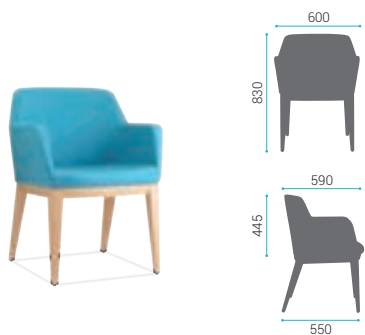

1. **01** ▶ **SHP12** Poltroncina modello Hair
   Armchair model Hair
   21.70.051.00B
2. **02** ▶ **TF48** Telaio 4-gambe Hair in legno
   Wooden 4-legs frame model Hair
   21.70.116.00L

1. **01** ▶ **SHP12** Poltroncina modello Hair
   Armchair model Hair
   21.70.051.00B
2. **02** ▶ **TF42** Telaio 4-gambe Hair cromato
   4-legs frame model Hair
   21.70.084.00C

1. **01** ▶ **SHP12** Poltroncina modello Hair
   Armchair model Hair
   21.70.051.00B
2. **02** ▶ **TR23** Telaio slitta Hair cromato
   Cantilever frame model Hair
   21.70.085.00C

1. **01** ▶ **SHP12** Poltroncina modello Hair
   Armchair model Hair
   21.70.051.00B
2. **02** ▶ **MP02** Piastra quadra cono 28 con leva dritta
   Square metal plate cono 28 straight lever
   21.30.477.00F
3. **03** ▶ **PGBSH** Pompa a gas 28x50x240, C.135
   Gas lift 28x50x240, C.135
   21.30.032.00C
4. **04** ▶ **RA27** Base modello Fire D.670
   Base model Fire D.670
   21.30.859.00A