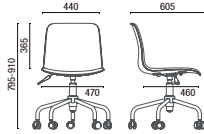

Melaminicos - Tableros y Porta Libros

Negro (05) Blanco (01) Elmo Suizo (24) Carvalho Hanover (27) Carvalho Munique (28)

DIBUJOS TÉCNICOS

46.006 Fija, 4 Patas

46.906 Fija, 4 Patas, Con Brazos

46.007 Fija, Arco

46.907 Fija, Arco, Con Brazos

46.005 Fija, C

46.406 Fija, 4 Patas, Con Brazos, Madera Barnizada

46.206 Fija, Base Piramidal, Madera Barnizada

46.306 Fija, 4 Patas, Madera Barnizada

46.003 Giratória

46.903 Giratória, Con Brazo

46.022 Banqueta, Base Disco

46.020 Banqueta, 4 Patas

46.103 Giratória, Con Tablero 360° y Porta Libros

46.106 4 Patas, Con Ruedas, Porta Libros y Tablero

NOTA: Medidas extremas obtenidas sin utilizar un modelo de carga. Para especificar colores y acabados, utilice siempre muestras físicas originales de Cavaletti.