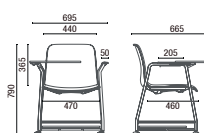

Melaminicos - Tableros y Porta Libros

Negro (05) Blanco (01) Elmo Suizo (24) Carvalho Hanover (27) Carvalho Munique (28)

DIBUJOS TÉCNICOS

46.006 Fija, 4 Patas

46.906 Fija, 4 Patas, Con Brazos

46.007 Fija, Arco

46.907 Fija, Arco, Con Brazos

46.005 Fija, C

46.406 Fija, 4 Patas, Con Brazos, Madera Barnizada

46.206 Fija, Base Piramidal, Madera Barnizada

46.306 Fija, 4 Patas, Madera Barnizada

46.003 Giratória

46.903 Giratória, Con Brazo

46.022 Banqueta, Base Disco

46.020 Banqueta, 4 Patas

46.103 Giratória, Con Tablero 360° y Porta Libros

46.106 4 Patas, Con Ruedas, Porta Libros y Tablero

NOTA: Medidas extremas obtenidas sin utilizar un modelo de carga. Para especificar colores y acabados, utilice siempre muestras físicas originales de Cavaletti.