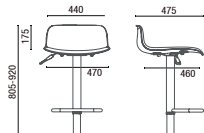

Melaminicos - Tableros y Porta Libros

Negro (05) Blanco (01) Elmo Suizo (24) Carvalho Hanover (27) Carvalho Munique (28)

DIBUJOS TÉCNICOS

46.006 Fija, 4 Patas

46.906 Fija, 4 Patas, Con Brazos

46.007 Fija, Arco

46.907 Fija, Arco, Con Brazos

46.005 Fija, C

46.406 Fija, 4 Patas, Con Brazos, Madera Barnizada

46.206 Fija, Base Piramidal, Madera Barnizada

46.306 Fija, 4 Patas, Madera Barnizada

46.003 Giratória

46.903 Giratória, Con Brazo

46.022 Banqueta, Base Disco

46.020 Banqueta, 4 Patas

46.103 Giratória, Con Tablero 360° y Porta Libros

46.106 4 Patas, Con Ruedas, Porta Libros y Tablero

NOTA: Medidas extremas obtenidas sin utilizar un modelo de carga. Para especificar colores y acabados, utilice siempre muestras físicas originales de Cavaletti.