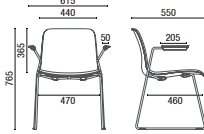

Melaminicos - Tableros y Porta Libros

Negro (05) Blanco (01) Elmo Suizo (24) Carvalho Hanover (27) Carvalho Munique (28)

DIBUJOS TÉCNICOS

46.006 Fija, 4 Patas

46.906 Fija, 4 Patas, Con Brazos

46.007 Fija, Arco

46.022 Banqueta, Base Disco

46.020 Banqueta, 4 Patas

46.103 Giratória, Con Tablero 360° y Porta Libros

46.106 4 Patas, Con Ruedas, Porta Libros y Tablero

NOTA: Medidas extremas obtenidas sin utilizar un modelo de carga. Para especificar colores y acabados, utilice siempre muestras físicas originales de Cavaletti.