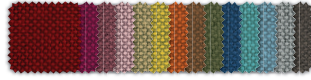

REVESTIMIENTOS

Poliéster
27 colores

Polítex
06 colores

Liv
14 colores

Haven
15 colores

Grid
14 colores

CEC
10 colores

Vinilo
11 colores

ACABADOS

Colores Plásticos

Negro (06) Grafito (45) Gris (41) Blanco Off (44) Rojo (43) Teja (78) Amarillo (16) Marrón (46) Oliva (76) Verde Musgo (104) Azul Profundo (103) Azul Noche (32) Rosa Hibisco (102) Nude Rose (105)