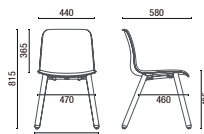

Melaminicos - Tableros y Porta Libros

Negro (05) Blanco (01) Elmo Suizo (24) Carvalho Hanover (27) Carvalho Munique (28)

DIBUJOS TÉCNICOS

46.006 Fija, 4 Patas

46.906 Fija, 4 Patas, Con Brazos

46.007 Fija, Arco

46.907 Fija, Arco, Con Brazos

46.005 Fija, C

46.406 Fija, 4 Patas, Con Brazos, Madera Barnizada

46.206 Fija, Base Piramidal, Madera Barnizada

46.306 Fija, 4 Patas, Madera Barnizada

46.003 Giratória

46.903 Giratória, Con Brazo

46.022 Banqueta, Base Disco

46.020 Banqueta, 4 Patas

46.103 Giratória, Con Tablero 360° y Porta Libros

46.106 4 Patas, Con Ruedas, Porta Libros y Tablero

NOTA: Medidas extremas obtenidas sin utilizar un modelo de carga. Para especificar colores y acabados, utilice siempre muestras físicas originales de Cavaletti.