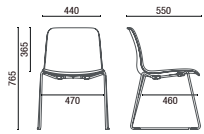

Melaminicos - Tableros y Porta Libros

Negro (05) Blanco (01) Elmo Suizo (24) Carvalho Hanover (27) Carvalho Munique (28)

DIBUJOS TÉCNICOS

46.006 Fija, 4 Patas

46.906 Fija, 4 Patas, Con Brazos

46.007 Fija, Arco

46.022 Banqueta, Base Disco

46.020 Banqueta, 4 Patas

46.103 Giratória, Con Tablero 360° y Porta Libros

46.106 4 Patas, Con Ruedas, Porta Libros y Tablero

NOTA: Medidas extremas obtenidas sin utilizar un modelo de carga. Para especificar colores y acabados, utilice siempre muestras físicas originales de Cavaletti.