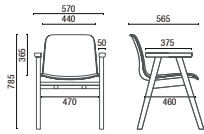

46.406 Fija, 4 Patas, Con Brazos, Madera Barnizada