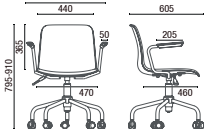

Melaminicos - Tableros y Porta Libros

Negro (05) Blanco (01) Elmo Suizo (24) Carvalho Hanover (27) Carvalho Munique (28)

DIBUJOS TÉCNICOS

46.006 Fija, 4 Patas

46.906 Fija, 4 Patas, Con Brazos

46.007 Fija, Arco

46.907 Fija, Arco, Con Brazos

46.005 Fija, C

46.406 Fija, 4 Patas, Con Brazos, Madera Barnizada

46.206 Fija, Base Piramidal, Madera Barnizada

46.306 Fija, 4 Patas, Madera Barnizada

46.003 Giratória

46.903 Giratória, Con Brazo

46.022 Banqueta, Base Disco

46.020 Banqueta, 4 Patas

46.103 Giratória, Con Tablero 360° y Porta Libros

46.106 4 Patas, Con Ruedas, Porta Libros y Tablero

NOTA: Medidas extremas obtenidas sin utilizar un modelo de carga. Para especificar colores y acabados, utilice siempre muestras físicas originales de Cavaletti.