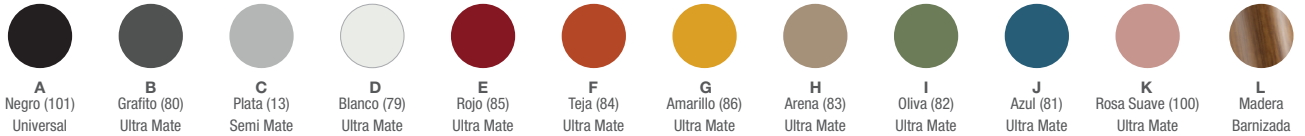

REVESTIMIENTOS

Poliéster
27 colores

Polítex
06 colores

Liv
14 colores

Haven
15 colores

Grid
14 colores

CEC
10 colores

Vinilo
11 colores

ACABADOS

Colores Plásticos

Negro (06) Grafito (45) Gris (41) Blanco Off (44) Rojo (43) Teja (78) Amarillo (16) Marrón (46) Oliva (76) Verde Musgo (104) Azul Profundo (103) Azul Noche (32) Rosa Hibisco (102) Nude Rose (105)

*Sobreasiento y apoyo de brazos disponibles solo en Grafito (45).

Colores de Bases

A Negro (101) Universal **B** Grafito (80) Ultra Mate **C** Plata (13) Semi Mate **D** Blanco (79) Ultra Mate **E** Rojo (85) Ultra Mate **F** Teja (84) Ultra Mate **G** Amarillo (86) Ultra Mate **H** Arena (83) Ultra Mate **I** Oliva (82) Ultra Mate **J** Azul (81) Ultra Mate **K** Rosa Suave (100) Ultra Mate **L** Madera Barnizada

Melaminicos - Tableros y Porta Libros

Negro (05) Blanco (01) Elmo Suizo (24) Carvalho Hanover (27) Carvalho Munique (28)

DIBUJOS TÉCNICOS

46.006 Fija, 4 Patas

46.906 Fija, 4 Patas, Con Brazos

46.007 Fija, Arco