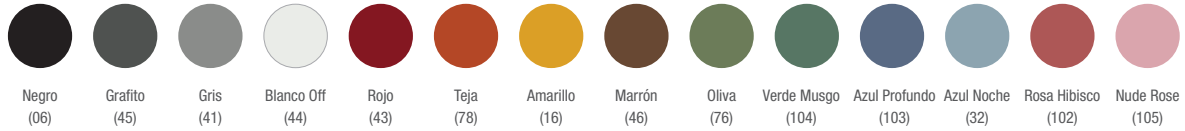

REVESTIMIENTOS

Poliéster
27 colores

Polítex
06 colores

Liv
14 colores

Haven
15 colores

Grid
14 colores

CEC
10 colores

Vinilo
11 colores

ACABADOS

Colores Plásticos

Negro (06) Grafito (45) Gris (41) Blanco Off (44) Rojo (43) Teja (78) Amarillo (16) Marrón (46) Oliva (76) Verde Musgo (104) Azul Profundo (103) Azul Noche (32) Rosa Hibisco (102) Nude Rose (105)

*Sobreasiento y apoyo de brazos disponibles solo en Grafito (45).

Colores de Bases

A Negro (101) Universal **B** Grafito (80) Ultra Mate **C** Plata (13) Semi Mate **D** Blanco (79) Ultra Mate **E** Rojo (85) Ultra Mate **F** Teja (84) Ultra Mate **G** Amarillo (86) Ultra Mate **H** Arena (83) Ultra Mate **I** Oliva (82) Ultra Mate **J** Azul (81) Ultra Mate **K** Rosa Suave (100) Ultra Mate **L** Madera Barnizada