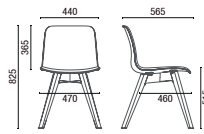

46.206 Fija, Base Piramidal, Madera Barnizada