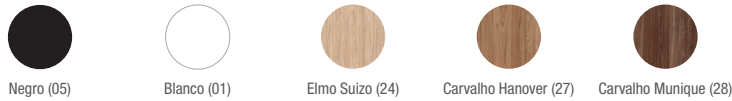

REVESTIMIENTOS

Poliéster
27 colores

Polítex
06 colores

Liv
14 colores

Haven
15 colores

Grid
14 colores

CEC
10 colores

Vinilo
11 colores

ACABADOS

Colores Plásticos

Negro (06) Grafito (45) Gris (41) Blanco Off (44) Rojo (43) Teja (78) Amarillo (16) Marrón (46) Oliva (76) Verde Musgo (104) Azul Profundo (103) Azul Noche (32) Rosa Hibisco (102) Nude Rose (105)

*Sobreasiento y apoyo de brazos disponibles solo en Grafito (45).

Colores de Bases

A Negro (101) Universal **B** Grafito (80) Ultra Mate **C** Plata (13) Semi Mate **D** Blanco (79) Ultra Mate **E** Rojo (85) Ultra Mate **F** Teja (84) Ultra Mate **G** Amarillo (86) Ultra Mate **H** Arena (83) Ultra Mate **I** Oliva (82) Ultra Mate **J** Azul (81) Ultra Mate **K** Rosa Suave (100) Ultra Mate **L** Madera Barnizada

Melaminicos - Tableros y Porta Libros

Negro (05) Blanco (01) Elmo Suizo (24) Carvalho Hanover (27) Carvalho Munique (28)

DIBUJOS TÉCNICOS

46.006 Fija, 4 Patas

46.906 Fija, 4 Patas, Con Brazos

46.007 Fija, Arco