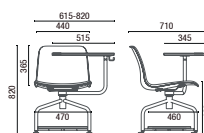

Melaminicos - Tableros y Porta Libros

Negro (05) Blanco (01) Elmo Suizo (24) Carvalho Hanover (27) Carvalho Munique (28)

DIBUJOS TÉCNICOS

46.006 Fija, 4 Patas

46.906 Fija, 4 Patas, Con Brazos

46.007 Fija, Arco

46.907 Fija, Arco, Con Brazos

46.005 Fija, C

46.406 Fija, 4 Patas, Con Brazos, Madera Barnizada

46.206 Fija, Base Piramidal, Madera Barnizada

46.306 Fija, 4 Patas, Madera Barnizada

46.003 Giratória

46.903 Giratória, Con Brazo

46.022 Banqueta, Base Disco

46.020 Banqueta, 4 Patas

46.103 Giratória, Con Tablero 360° y Porta Libros

46.106 4 Patas, Con Ruedas, Porta Libros y Tablero

NOTA: Medidas extremas obtenidas sin utilizar un modelo de carga. Para especificar colores y acabados, utilice siempre muestras físicas originales de Cavaletti.