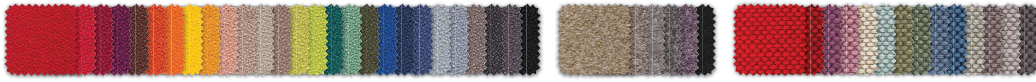

Polítex
06 colores

Liv
14 colores

REVESTIMIENTOS

Poliéster
27 colores