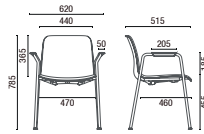

Melaminicos - Tableros y Porta Libros

Negro (05) Blanco (01) Elmo Suizo (24) Carvalho Hanover (27) Carvalho Munique (28)

DIBUJOS TÉCNICOS

46.006 Fija, 4 Patas

46.906 Fija, 4 Patas, Con Brazos

46.007 Fija, Arco

46.022 Banqueta, Base Disco

46.020 Banqueta, 4 Patas

46.103 Giratória, Con Tablero 360° y Porta Libros

46.106 4 Patas, Con Ruedas, Porta Libros y Tablero

NOTA: Medidas extremas obtenidas sin utilizar un modelo de carga. Para especificar colores y acabados, utilice siempre muestras físicas originales de Cavaletti.