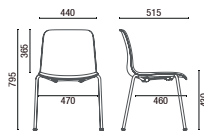

	1. Estructura Plástica	2. Estructura Plástica + Sobre-Asiento Plástico	3. Estructura Plástica + Sobre-Asiento Tapizado	4. Estructura Tapizada + Sobre-Asiento Tapizado
Silla Fija, 4 Patas, Madera Barnizada	 46.306	 46.356	 46.366	 46.376
Silla Giratoria	 46.003	 46.053	 46.063	 46.073
Silla Giratoria, Con Brazo	 46.903	 46.953	 46.963	 46.973
Banqueta, Base Disco	 46.022	 46.052	 46.062	 46.072
Banqueta, 4 Patas	 46.020	 46.050	 46.060	 46.070
Silla Giratoria, Con Tablero 360° y Porta Libros.	 46.103	 46.153	 46.163	 46.173
Silla 4 Patas con Ruedas, Porta Libros y Tablero.	 46.106	 46.156	 46.166	 46.176

*Sobreasiento y apoyo de brazos disponibles solo en Grafito (45).

Colores de Bases

A Negro (101) Universal **B** Grafito (80) Ultra Mate **C** Plata (13) Semi Mate **D** Blanco (79) Ultra Mate **E** Rojo (85) Ultra Mate **F** Teja (84) Ultra Mate **G** Amarillo (86) Ultra Mate **H** Arena (83) Ultra Mate **I** Oliva (82) Ultra Mate **J** Azul (81) Ultra Mate **K** Rosa Suave (100) Ultra Mate **L** Madera Barnizada

Melaminicos - Tableros y Porta Libros

Negro (05) Blanco (01) Elmo Suizo (24) Carvalho Hanover (27) Carvalho Munique (28)

DIBUJOS TÉCNICOS

46.006 Fija, 4 Patas

46.906 Fija, 4 Patas, Con Brazos

46.007 Fija, Arco