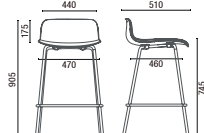

Melaminicos - Tableros y Porta Libros

Negro (05) Blanco (01) Elmo Suizo (24) Carvalho Hanover (27) Carvalho Munique (28)

DIBUJOS TÉCNICOS

46.006 Fija, 4 Patas

46.906 Fija, 4 Patas, Con Brazos

46.007 Fija, Arco

46.907 Fija, Arco, Con Brazos

46.005 Fija, C

46.406 Fija, 4 Patas, Con Brazos, Madera Barnizada

46.206 Fija, Base Piramidal, Madera Barnizada

46.306 Fija, 4 Patas, Madera Barnizada

46.003 Giratória

46.903 Giratória, Con Brazo

46.022 Banqueta, Base Disco

46.020 Banqueta, 4 Patas

46.103 Giratória, Con Tablero 360° y Porta Libros

46.106 4 Patas, Con Ruedas, Porta Libros y Tablero

NOTA: Medidas extremas obtenidas sin utilizar un modelo de carga. Para especificar colores y acabados, utilice siempre muestras físicas originales de Cavaletti.