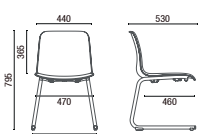

46.005 Fija, C