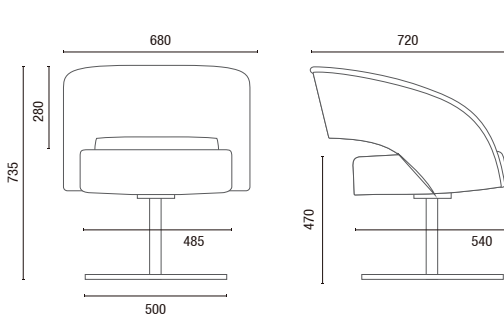

DIBUJOS TÉCNICOS

36010 Sillón de Espera Base Disco