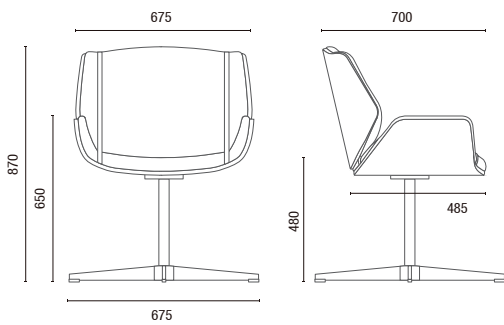

36060
Sillón de espera
Giratorio
Base Aluminio 4 Varillas
Estructura de madera
con tapicería

CONFIGURACIONES

36010
Sillón de Espera
Giratorio
Base Disco de Aluminio

36010
Sillón de Espera
Fijo o Giratorio
Base 4 Patas

BASES Y ESTRUCTURAS

Opciones de base Fija o Giratoria según modelo.
Acabado Cromado (bases en Acero), Pulido (bases en
Aluminio) o Pintura Epoxi (con 12 opciones de color).

DIBUJOS TÉCNICOS

36010 Sillón de Espera Base Disco

36010 Sillón de Espera Base 4 Patas

36040 Sillón de Espera

36050 Sillón de Espera

36060 Sillón de Espera

NOTA: Medidas extremas obtenidas sin utilizar un medidor de carga.

Cavaletti S/A Professional Seating
Calle Dr. Hiram Sampaio, 550
Erechim/RS | Brazil | 99706-461
Tel: +55 54 3522.4100
comex@cavaletti.com.br
www.cavaletti.com.br