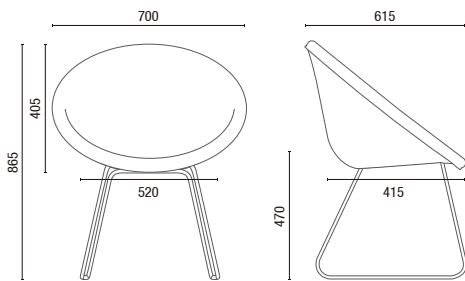

36060
Sillón de espera
Giratorio
Base Aluminio 4 Varillas
Estructura de madera
con tapicería

CONFIGURACIONES

36010
Sillón de Espera
Giratorio
Base Disco de Aluminio

36010
Sillón de Espera
Fijo o Giratorio
Base 4 Patas

36040
Sillón de Espera
Estructura en Arco

36050
Sillón de Espera
Fijo o Giratorio

36060
Sillón de Espera
Giratorio
Base Aluminio de 4 Varillas
Estructura Tapizada

ESTRUCTURAS

REVESTIMIENTOS

Varias opciones de recubrimiento:
CEC - Stilo, Cuero Natural, Grid,
Haven, Liv, Mezcla, Poliéster,
Politex, Space y Vinilo.

BASES Y ESTRUCTURAS

Opciones de base Fija o Giratoria según modelo.
Acabado Cromado (bases en Acero), Pulido (bases en
Aluminio) o Pintura Epoxi (con 12 opciones de color).

DIBUJOS TÉCNICOS

36010 Sillón de Espera Base Disco

36010 Sillón de Espera Base 4 Patas

36040 Sillón de Espera

36050 Sillón de Espera

36060 Sillón de Espera

NOTA: Medidas extremas obtenidas sin utilizar un medidor de carga.

Cavaletti S/A Professional Seating
Calle Dr. Hiram Sampaio, 550
Erechim/RS | Brazil | 99706-461
Tel: +55 54 3522.4100
comex@cavaletti.com.br
www.cavaletti.com.br