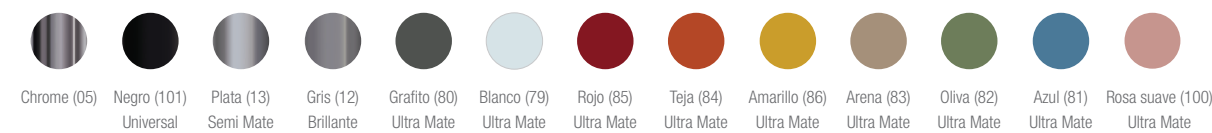

36060
Sillón de espera
Giratorio
Base Aluminio 4 Varillas
Estructura de madera
con tapicería

CONFIGURACIONES

36010
Sillón de Espera
Giratorio
Base Disco de Aluminio

36010
Sillón de Espera
Fijo o Giratorio
Base 4 Patas

36040
Sillón de Espera
Estructura en Arco

36050
Sillón de Espera
Fijo o Giratorio

36060
Sillón de Espera
Giratorio
Base Aluminio de 4 Varillas
Estructura Tapizada

ESTRUCTURAS

REVESTIMIENTOS

Varias opciones de recubrimiento:
CEC - Stilo, Cuero Natural, Grid,
Haven, Liv, Mezcla, Poliéster,
Politex, Space y Vinilo.

BASES Y ESTRUCTURAS

Opciones de base Fija o Giratoria según modelo.
Acabado Cromado (bases en Acero), Pulido (bases en
Aluminio) o Pintura Epoxi (con 12 opciones de color).

DIBUJOS TÉCNICOS

36010 Sillón de Espera Base Disco