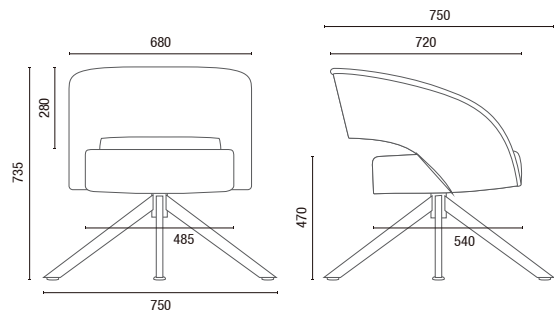

36010 Sillón de Espera Base 4 Patas