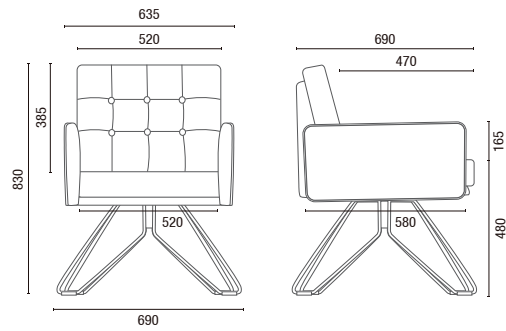

36050 Sillón de Espera